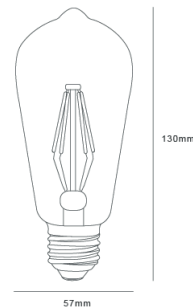

Residencial

Comercial

Oficinas