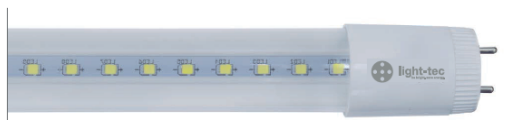

**light-tec**  
be bright. save energy.

**TUBOS PLASTICOS 18W**

**light-tec**  
be bright. save energy.

## TUBOS PLASTICOS CLARO Y FROST 18 WATTS

CE

Voltaje: 85 - 265V  
Consumo: 18 Watts  
Ángulo: 130°  
Eficiencia: 103 lm/w(claro) / 100lm(frost)  
Horas de vida: 20,000hrs  
Color: 6,000k  
Factor de Potencia: >0.9  
Grado de protección: IP20  
Base: G13  
CRI: ≥ 70

**1,850 lm**  
**1,800 lm**

2 productos diferentes

1 Conexión

ó 2 Conexiones

Temperatura de Color

2700K  
Luz Cálida

6000K  
Luz Blanca

EQUIVALENCIA