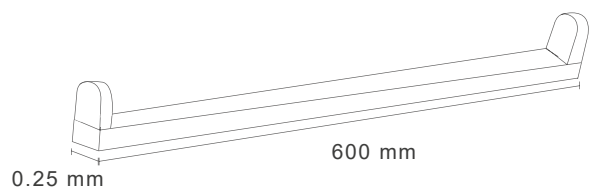

# LÁMPARA TIPO LISTÓN 1 TUBO DE 2 PIES

Guatemala, Guatemala  
Teléfono: (+502) 2462-6880/81

[www.light-tec.com.gt](http://www.light-tec.com.gt)

## LÁMPARA TIPO LISTÓN 2 PIES

Accesorio compacto 9w  
Lámpara para un tubo LED  
Fabricada de aluminio  
Bases G13  
Bases con voltaje 85-265v

LED  CE

**light-tec**  
be bright. save energy.