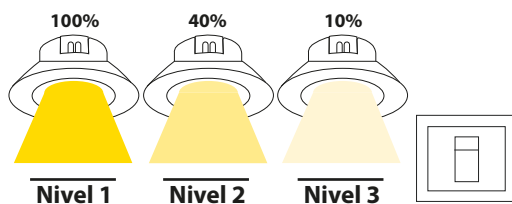

Voltaje: AC85 - 265V 50/60Hz
Consumo: 5 Watts
Ángulo: 38°
Lm Ini: ≈+4%
Corriente: 15-48mA
Eficiencia: 90 lm/w
Lumens: 450 lm
Color: 3,000k / 5,700k
Factor de Potencia: ≥0.5
Grado de protección: IP20
CRI: ≥ 80
Temperatura de trabajo: -25°C a 40°C
Medidas: 90*90mm
Color de base: Negro

LED

CE

Ángulo Dirigible

25,000hrs

3000K
Luz Cálida

5700K
Luz Blanca

3 Niveles de Intensidad sin necesidad de dimmer

¿Cómo funciona?

Instrucciones

Nivel 1
-Para obtener el 100% de intensidad, presionar una vez el interruptor

Nivel 2
-Para obtener el 40% de intensidad, presionar dos veces el interruptor en menos de cinco segundos

Nivel 3
-Para obtener el 10% de intensidad, presionar tres veces el interruptor en menos de cinco segundos