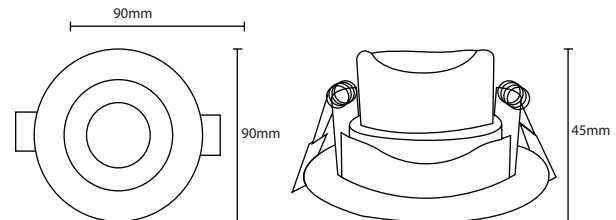

Ojo de Buey LED 3 Tiempos 5w

Base de Color Negro

ESPECIFICACIONES

Voltaje: AC85 - 265V 50/60Hz
Consumo: 5 Watts
Ángulo: 38°
Lm Ini: ≈+4%
Corriente: 15-48mA
Eficiencia: 90 lm/w
Lumens: 450 lm
Color: 3,000k / 5,700k
Factor de Potencia: ≥0.5
Grado de protección: IP20
CRI: ≥ 80
Temperatura de trabajo: -25°C a 40°C
Medidas: 90*90mm
Color de base: Negro

LED

CE

Ángulo Dirigible

25,000hrs

3000K
Luz Cálida

5700K
Luz Blanca

3 Niveles de Intensidad sin necesidad de dimmer

¿Cómo funciona?

Instrucciones

Nivel 1
-Para obtener el 100% de intensidad, presionar una vez el interruptor

Nivel 2
-Para obtener el 40% de intensidad, presionar dos veces el interruptor en menos de cinco segundos

Nivel 3
-Para obtener el 10% de intensidad, presionar tres veces el interruptor en menos de cinco segundos

3 Niveles de Intensidad sin necesidad de dimmer

light-tec
be bright, save energy.