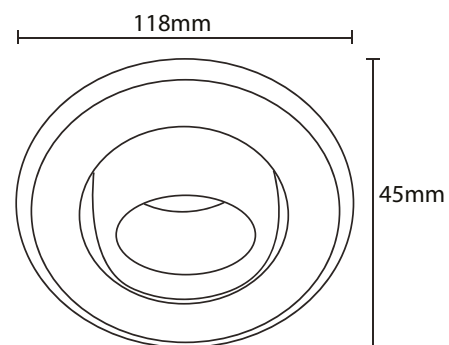

www.light-tec.com.gt

ESPECIFICACIONES

Base para OJO DE BUEY mr16

dirigible para CAJA OCTAGONAL

Base: MR16

Dirigible

Color: Bronce

Materiales: Hierro