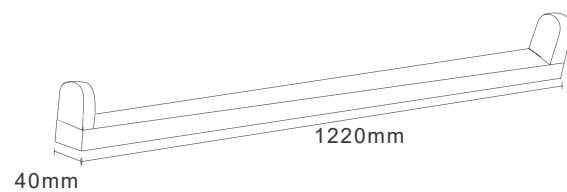

## Lámpara Tipo Listón

1 Tubo de 4 Pies

Lámpara para un tubo LED

Fabricada de aluminio

Bases G13

Bases con voltaje 85-265v

Capacidad para 1 tubo

LED  CE