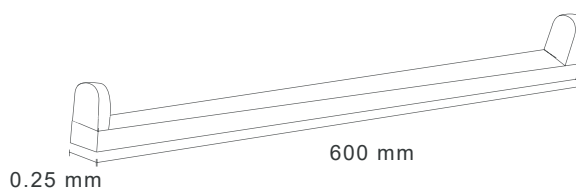

ESPECIFICACIONES

Lámpara Tipo Listón

1 Tubo de 2 Pies

Accesorio compacto 9w

Lámpara para un tubo LED

Fabricada de aluminio

Bases G13

Bases con voltaje 85-265v

LED CE

Residencial

Comercial

Oficinas

Decorativa y
Publicitaria

Fachadas

light-tec
be bright. save energy.