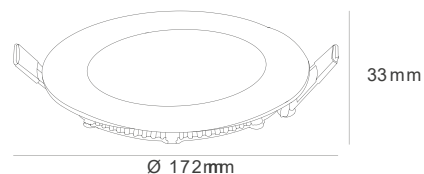

Voltaje: AC100 - 240V 50/60Hz
Consumo: 12 Watts
Ángulo: 120°
Corriente: 117-49mA
Eficiencia: 75 lm/w
Lumens: 900 lm
Color: 6,000k
Factor de Potencia: ≥ 0.9
Grado de protección: IP20
CRI: ≥ 80
Temperatura de trabajo: -10°C a 45°C
Medidas: $\Phi 172 \times 33$ mm
Base: Color Negro

DIÁMETRO PERFORACIÓN: $\Phi 155$ mm

Residencial Comercial Oficinas

light-tec
be bright, save energy.