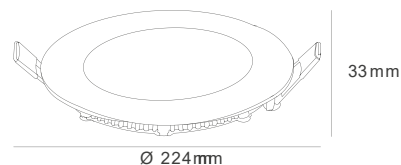

Voltaje: AC100 - 240V 50/60Hz
Consumo: 18 Watts
Ángulo: 120°
Corriente: 75-180mA
Eficiencia: 75 lm/w
Lumens: 1,350 lm
Color: 6,000k
Factor de Potencia: ≥ 0.9
Grado de protección: IP20
CRI: ≥ 80
Temperatura de trabajo: -10°C a 45°C
Medidas: $\Phi 224 \times 33$ mm
Color de base: Negro

No dimerizable

25,000hrs

LED

CE

Temperatura de Color

Equivalencia

LED
18W = 2x23W
Incandescente

DIÁMETRO PERFORACIÓN: $\Phi 203$ mm