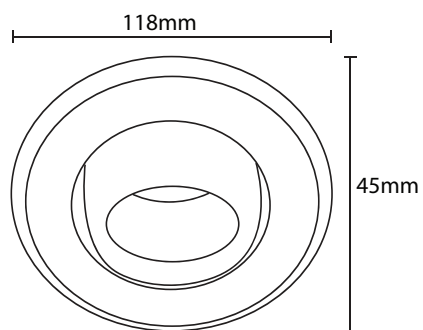

www.light-tec.com.gt

ESPECIFICACIONES

Base para OJO DE BUEY mr16

dirigible para CAJA OCTAGONAL

Base: MR16

Dirigible

Color: Negro

Materiales: Hierro